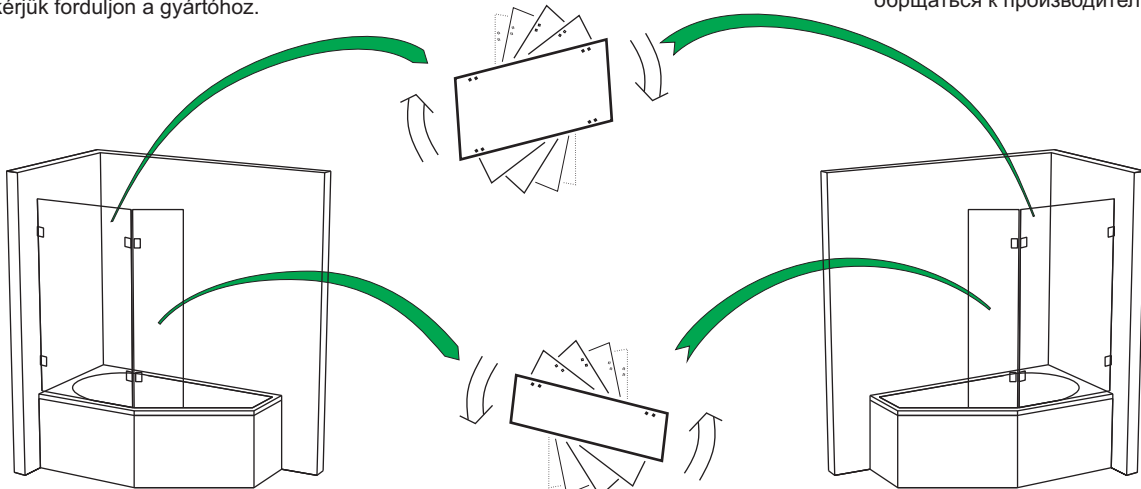

CE
RIHO Suchý 37, 680 01 Czech Republic
10 DoP-2014-05
G (exact product code - see sticker on package přesný kód výrobku - viz nálepka na obalu) PH EN 14428