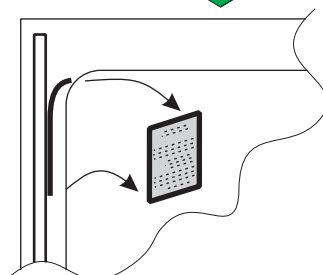

CE
RIHO Suchý 37, 680 01 Czech Republic
10 DoP-2014-05
G (exact product code - see sticker on package přesný kód výrobku - viz nálepka na obalu) PH EN 14428