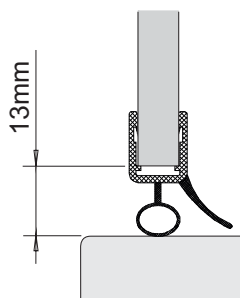

H

[cm]	A [mm]	B [°]
Yukon + Nora	819	90°
Geta 160	774	90°
Geta 170	854	90°
Delta 150+160	461	90°
Doppio	854	70°

! POZOR ! Rozměry neplatí pro atypické provedení zástěn (GSM*****).
V případě nejasností kontaktujte výrobce.

! ATTENTION ! Dimensions are not valid for atypical screens (GSM*****).
In case of doubt contact producer.

! LET OP ! Deze maten zijn niet te gebruiken voor glas cabines op maat (GSM*****).
In geval van twijfel, neem contact op met de producent.

! UWAGA ! Wymiary nie dotyczą kabin niestandardowych (GSM*****).
W przypadku wątpliwości prosimy skontaktować się z producentem.

! ACHTUNG ! Diese Masse sind nicht gültig bei Massarbeit von Duschtabtrennungen (GSM*****).
Nehmen Sie bei Unklarheiten Kontakt auf mit Ihrem Hersteller.

! ВНИМАНИЕ ! Данные размеры не действуют на нестандартные шторы (GSM.....).
По всем возникающим вопросам можете обращаться к производителю.

<h1>CE</h1>
RIHO Suchý 37, 680 01 Czech Republic
10 DoP-2014-05
G <small>(exact product code - see sticker on package přesný kód výrobku - viz nálepka na obalu)</small> PH EN 14428