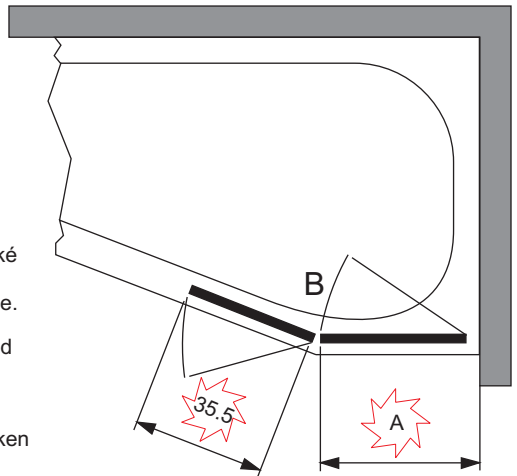

H

[cm]	A [mm]	B [°]
Yukon + Nora	819	90°
Geta 160	774	90°
Geta 170	854	90°
Delta 150+160	461	90°
Doppio	854	70°

! POZOR ! Rozměry neplatí pro atypické provedení zástěn (GSM*****).
V případě nejasností kontaktujte výrobce.

! ATTENTION ! Dimensions are not valid for atypical screens (GSM*****).
In case of doubt contact producer.

! LET OP ! Deze maten zijn niet te gebruiken voor glas cabines op maat (GSM*****).
In geval van twijfel, neem contact op met de producent.

! UWAGA ! Wymiary nie dotyczą kabin niestandardowych (GSM*****).
W przypadku wątpliwości prosimy skontaktować się z producentem.

! ACHTUNG ! Diese Masse sind nicht gültig bei Massarbeit von Duschtabtrennungen (GSM*****).
Nehmen Sie bei Unklarheiten Kontakt auf mit Ihrem Hersteller.

! ВНИМАНИЕ ! Данные размеры не действуют на нестандартные шторы (GSM.....).
По всем возникающим вопросам можете обращаться к производителю.

<h1>CE</h1>
RIHO Suchý 37, 680 01 Czech Republic
10 DoP-2014-05
G <small>(exact product code - see sticker on package přesný kód výrobku - viz nálepka na obalu)</small> PH EN 14428