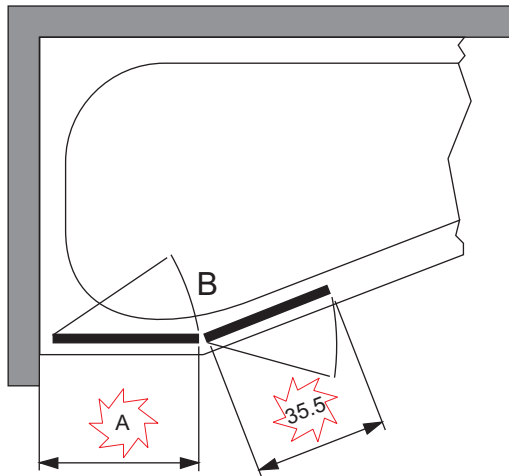

H

[cm]	A [mm]	B [°]
Yukon + Nora	819	90°
Geta 160	774	90°
Geta 170	854	90°
Delta 150+160	461	90°
Doppio	854	70°

! POZOR ! Rozměry neplatí pro atypické provedení zástěn (GSM*****).
V případě nejasností kontaktujte výrobce.

! ATTENTION ! Dimensions are not valid for atypical screens (GSM*****).
In case of doubt contact producer.

! LET OP ! Deze maten zijn niet te gebruiken voor glas cabines op maat (GSM*****).
In geval van twijfel, neem contact op met de producent.

! UWAGA ! Wymiary nie dotyczą kabin niestandardowych (GSM*****).
W przypadku wątpliwości prosimy skontaktować się z producentem.

! ACHTUNG ! Diese Masse sind nicht gültig bei Massarbeit von Duschtabtrennungen (GSM*****).
Nehmen Sie bei Unklarheiten Kontakt auf mit Ihrem Hersteller.

! ВНИМАНИЕ ! Данные размеры не действуют на нестандартные шторы (GSM.....).
По всем возникающим вопросам можете обращаться к производителю.

<h1>CE</h1>
RIHO Suchý 37, 680 01 Czech Republic
10 DoP-2014-05
G <small>(exact product code - see sticker on package přesný kód výrobku - viz nálepka na obalu)</small> PH EN 14428